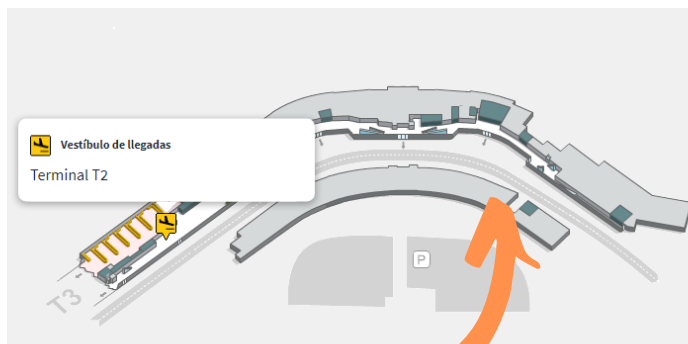

Desde el 01/07, el el servicio de traslado al aeropuerto tendrá el siguiente horario:

Mañana: 06:00 am - 13:30 pm

Tarde: 16:00 pm - 23:30 pm

Llegadas T2 / T2 Arrivals

PICK UP FROM THE AIRPORT:
MANDATORY PHONE CALL FROM THE AIRPORT.