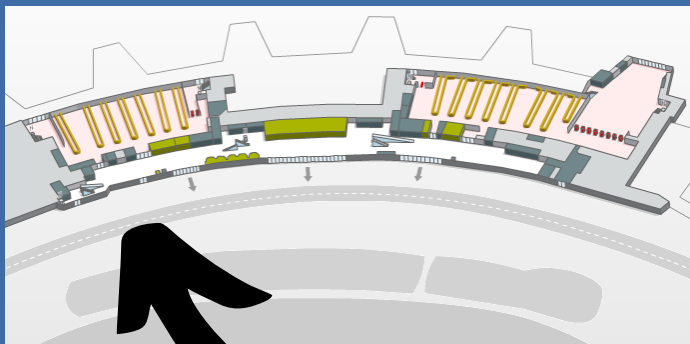

Llegadas T1 / T1 Arrivals